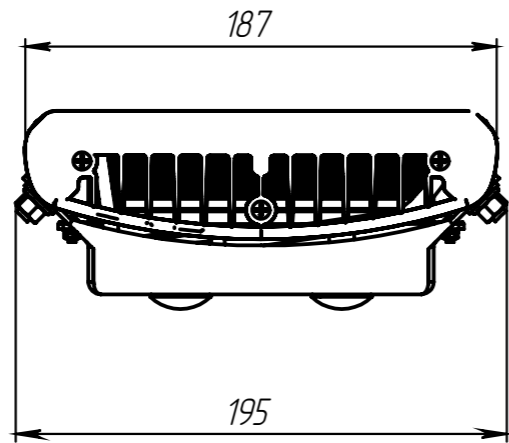

Перв. примен.

Спроб. №

Подпись и дата

Инд. № дубл.

Взам. инв. №

Подпись и дата

Инд. № подл.

Изм.	Лист	№ докум.	Подп.	Дата	Светильник уличный LSS-80-8000-xx-IP65 Сборочный чертёж	Лит.	Масса	Масштаб
Разраб.				26.10.2012			4.01	1:3
Проб.						Лист 1	Листов 1	
Т. контр.						Lumistec		
Нач. КБ								
Н. контр.								
Утв.								