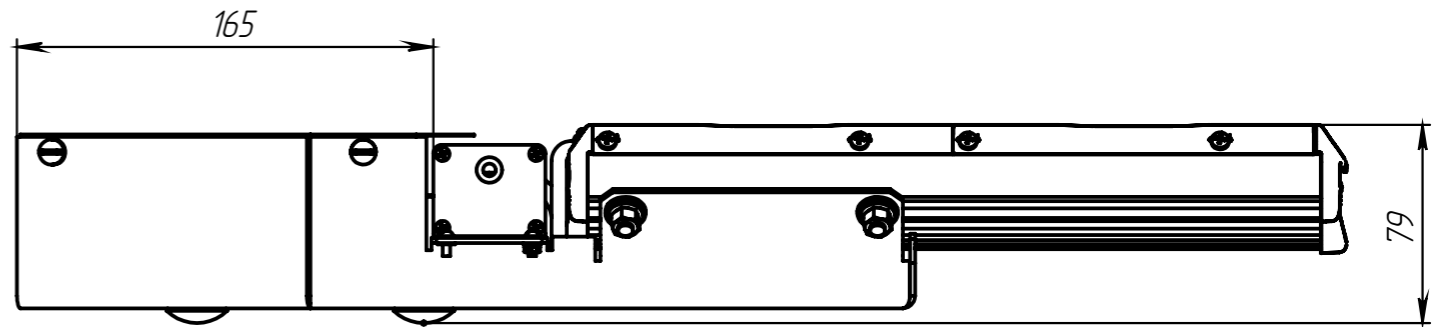

Перв. примен.

Спроб. №

Подпись и дата

Инд. № дубл.

Взам. инв. №

Подпись и дата

Инд. № подл.

Изм.	Лист	№ докум.	Подп.	Дата	Светильник уличный LSS-80-8000-xx-IP65 Сборочный чертёж	Лит.	Масса	Масштаб
Разраб.				26.10.2012			4.01	1:3
Проб.						Лист 1	Листов 1	
Т. контр.						Lumistec		
Нач. КБ								
Н. контр.								
Утв.								