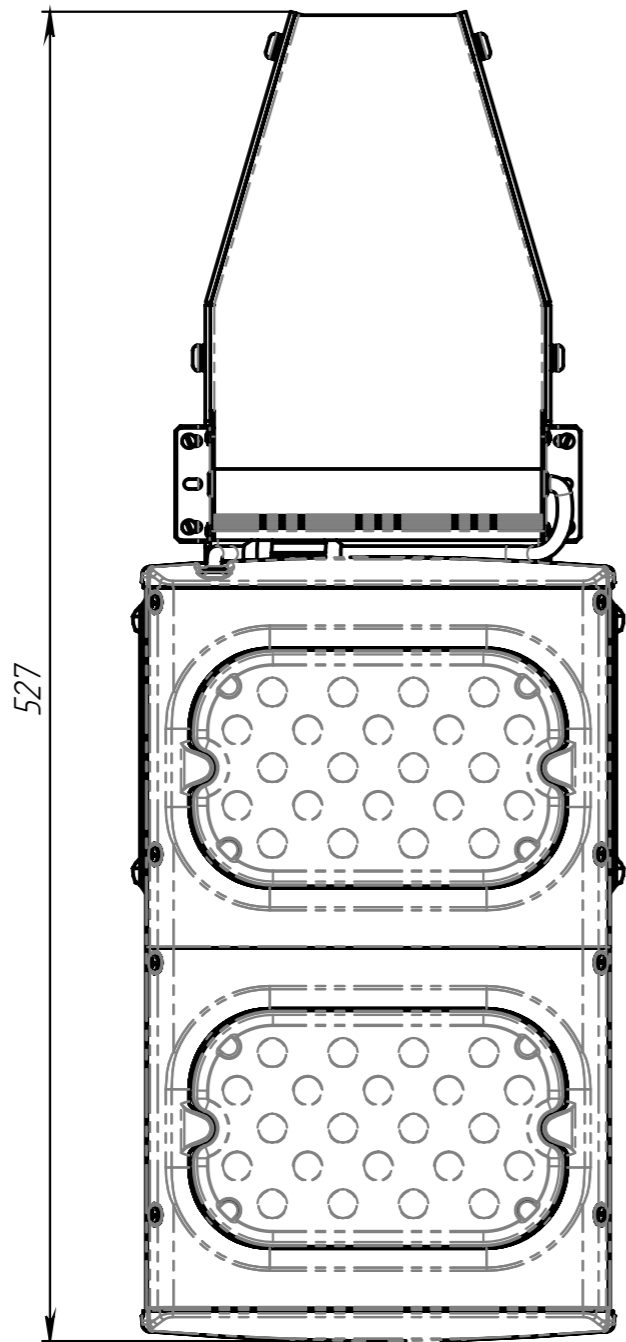

Перв. примен.

Спроб. №

Подпись и дата

Инд. № дубл.

Взам. инв. №

Подпись и дата

Инд. № подл.

Изм.	Лист	№ докум.	Подп.	Дата	Светильник уличный LSS-80-8000-xx-IP65 Сборочный чертёж	Лит.	Масса	Масштаб
Разраб.				26.10.2012			4.01	1:3
Проб.						Лист 1	Листов 1	
Т. контр.						Lumistec		
Нач. КБ								
Н. контр.								
Утв.								