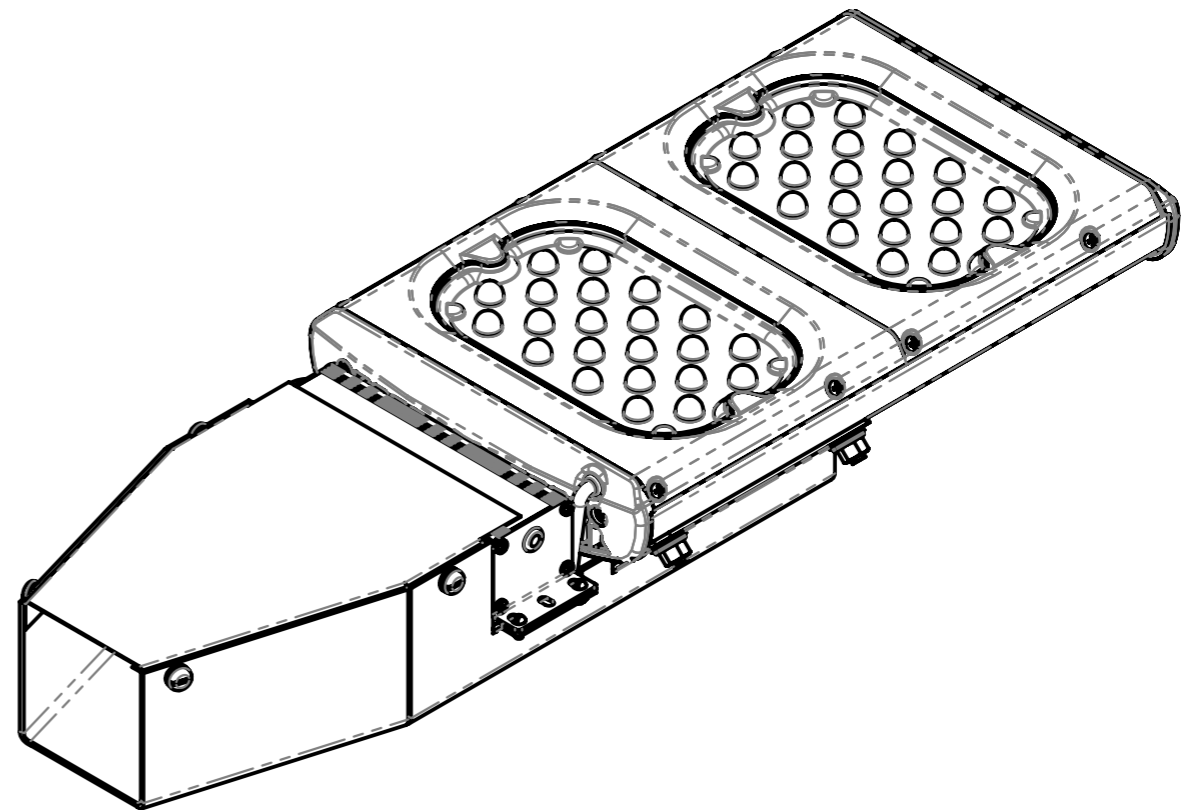

Перв. примен.

Спроб. №

Подпись и дата

Инд. № дубл.

Взам. инв. №

Подпись и дата

Инд. № подл.

Изм.	Лист	№ докум.	Подп.	Дата	Светильник уличный LSS-80-8000-xx-IP65 Сборочный чертёж	Лит.	Масса	Масштаб
Разраб.				26.10.2012			4.01	1:3
Проб.						Лист 1	Листов 1	
Т. контр.						Lumistec		
Нач. КБ								
Н. контр.								
Утв.								